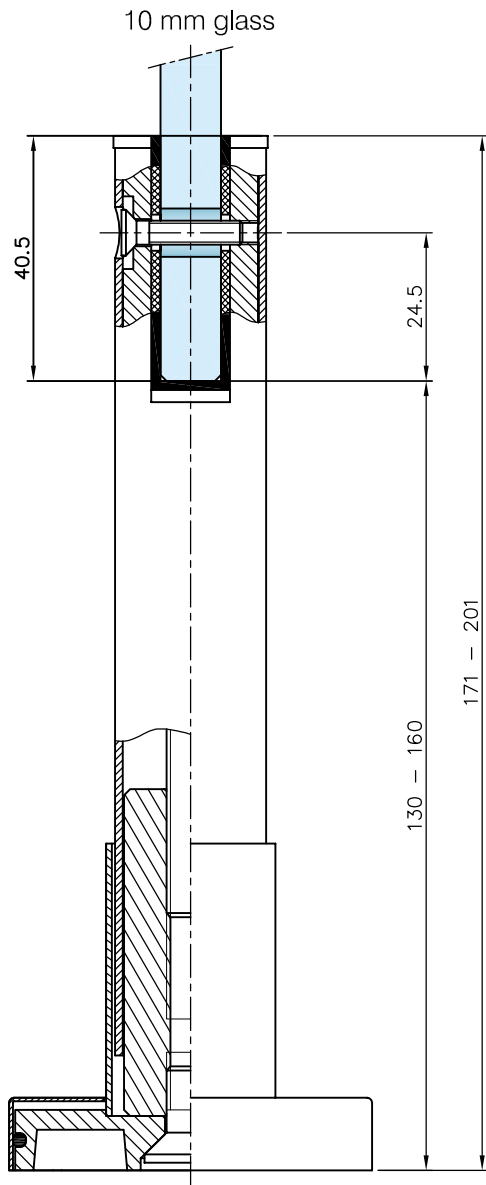

304

Adjustable foot	variabler Standfuß	Pied ajustable	Verstelbare poot
- 10mm glass	- 10mm Glas	- 10mm verre	- 10mm glas
stainless steel	V2A	inox	RVS
...12 satin	...12 gebürstet	...12 brossé	...12 geborsteld

Glasausschnitt:
Glass cut out:

Montage:
Assembly: