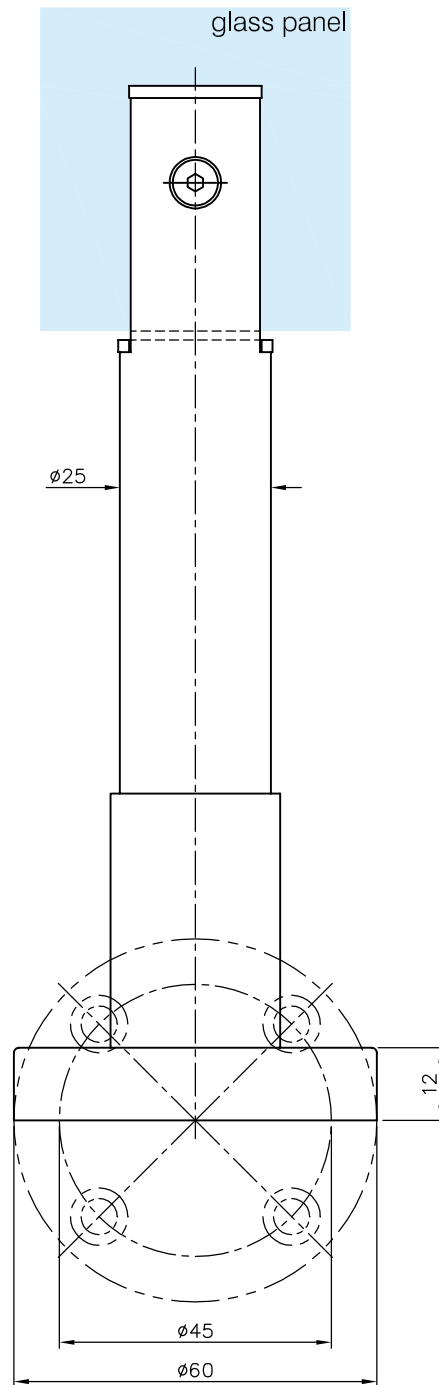

304

Adjustable foot	variabler Standfuß	Pied ajustable	Verstelbare poot
- 10mm glass	- 10mm Glas	- 10mm verre	- 10mm glas
stainless steel	V2A	inox	RVS
...12 satin	...12 gebürstet	...12 brossé	...12 geborsteld

Glasausschnitt:
Glass cut out:

Montage:
Assembly: