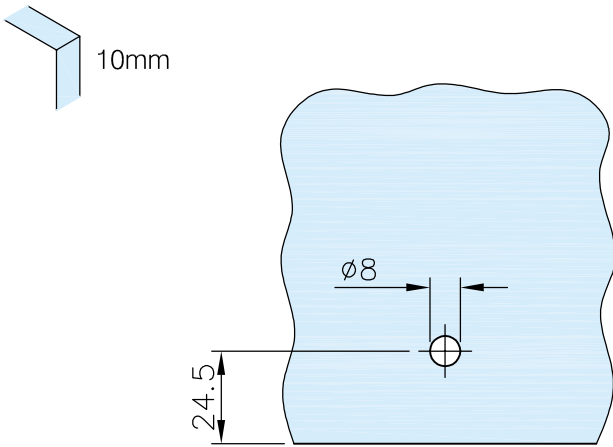

304

Adjustable foot	variabler Standfuß	Pied ajustable	Verstelbare poot
- 10mm glass	- 10mm Glas	- 10mm verre	- 10mm glas
stainless steel	V2A	inox	RVS
...12 satin	...12 gebürstet	...12 brossé	...12 geborsteld

Glasausschnitt:
Glass cut out:

Montage:
Assembly: